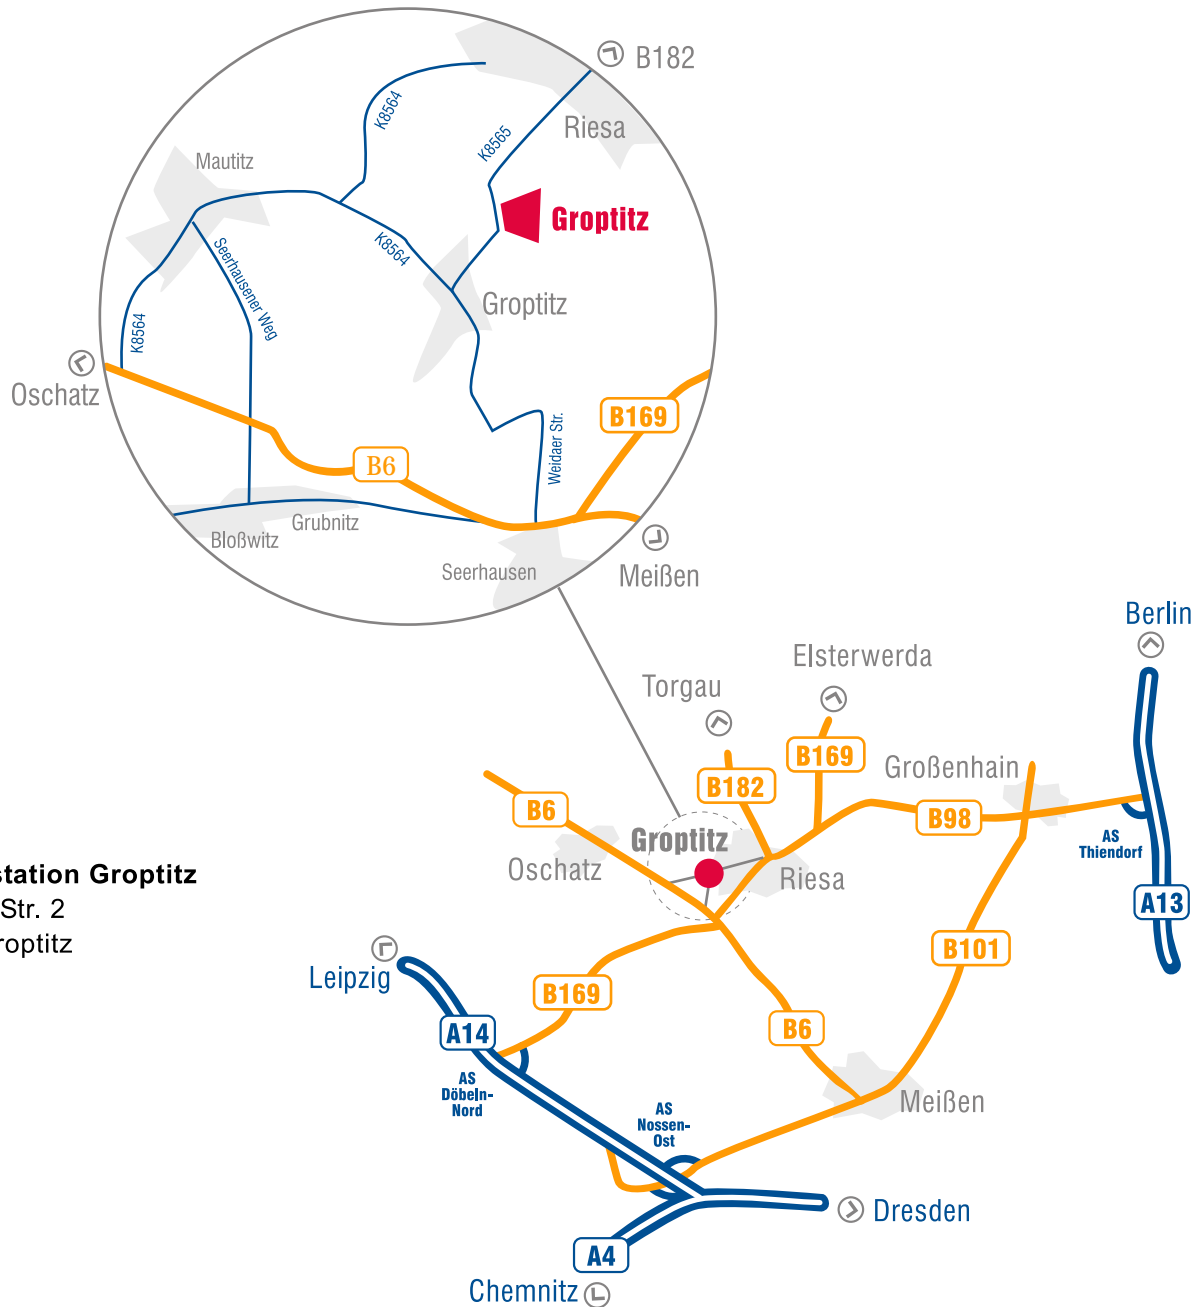

# Anfahrtskizze Umladestation Gropitz

**ZWECKVERBAND  
ABFALLWIRTSCHAFT  
OBERES  
ELBTAL**

**Umladestation Gropitz**  
Weidaer Str. 2  
01594 Gropitz